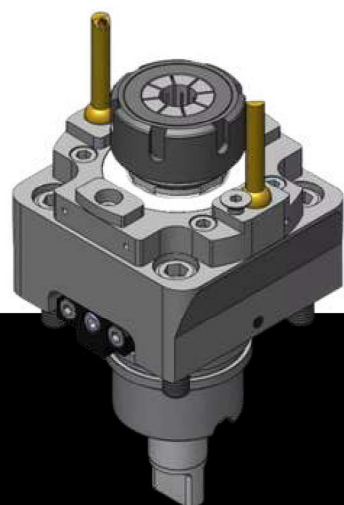

## OTRZYMASZ WALIZKĘ ZAWIERAJĄCĄ

2 Oprawki napędzane

3 Unichange

12 miesięcy gwarancji

Brak przegrzania

Adaptacyjność i wszechstronność

Certyfikaty jakości

RAPPH 32 121UB55/  
RAPPH 32 131UB55