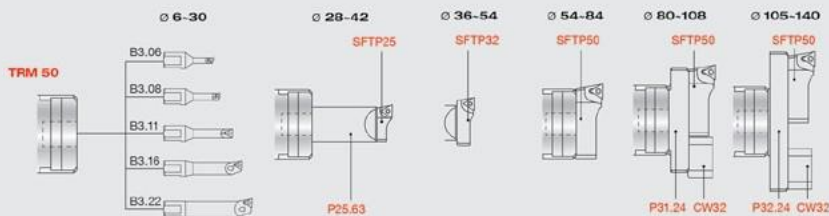

Modułowy system składanych
oprawek narzędziowych MHD'

Nowy zestaw

TRM TESTAROSSA 50 -40%

z rozszerzonym zakresem wytracania Ø 6 do 140

Kod	Nazwa zestawu	Cena katalogowa	Cena promocyjna -40%
655005010510	KIT K01 TRM 50	1626,40 €	975,84 €

Promocja zima/wiosna 2024

Nowy zestaw TRM TESTAROSSA 50 -40%

z rozszerzonym zakresem wytaczania Ø 6 do 140

REF.	CODE		TORX T	kg
B1.02	572010502001			0.02
B1.04	572010504001			0.02
B3.06	572010509001	WCGT0201..	TS 21 06	0.035
B3.08	572010509001	WCGT0201..	TS 211 06	0.4
B3.10	572010510001	TPGX0902..	CS 250 T 08	0.05
B3.11	572010511001	TPGX0902..	CS 250 T 08	0.055
B3.12	572010512001	TPGX0902..	CS 250 T 08	0.06
B3.14	572010514001	TPGX0902..	CS 250 T 08	0.07
B3.16	572010516001	TPGX0902..	CS 250 T 08	0.07
B3.18	572010518001	TPGX0902..	CS 250 T 08	0.1
B3.22	572010522001	TPGX0902..	CS 250 T 08	0.1

REF.	CODE		TORX T	kg
B5.06	572010506105	WCGT0201..	TS 21 06	0.075
B5.08	572010508105	WCGT0201..	TS 211 06	0.09
B5.10	572010510105	TPGX0902..	CS 250 T 08	0.1
B5.12	572010512105	TPGX0902..	CS 250 T 08	0.1
B5.14	572010514105	TPGX0902..	CS 250 T 08	0.2
B5.16	572010516105	TPGX0902..	CS 250 T 08	0.3
B5.06	572010506108	WCGT0201..	TS 21 06	0.065
B5.08	572010508108	WCGT0201..	TS 211 06	0.08
B5.10	572010510108	TPGX0902..	CS 250 T 08	0.1
B5.12	572010512108	TPGX0902..	CS 250 T 08	0.2
B5.14	572010514108	TPGX0902..	CS 250 T 08	0.2
B5.16	572010516108	TPGX0902..	CS 250 T 08	0.3