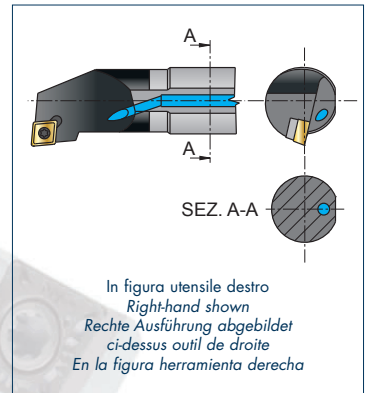

Utensili per tornitura interna - Internal turning tools - Werkzeuge fuer innenbearbeitung -
Outils de tournage intérieur - Tool holder for internal use

SET1

cod.
SET IE-SCLCR 06G

INSERTI IN PROMO PROMO INSERTS PROMO-PLATTEN PLAQUETTE EN PROMOT. APLICACIONES EN PROMO	l	d	S	dl	r	a°
CCMT 060204 .G42	6,5	6,35	2,38	2,8	0,4	7
GRADI QUALITY GRAD NUANCES GRADOS	P	M	K	N	S	H
T1425	●	○	○	■	■