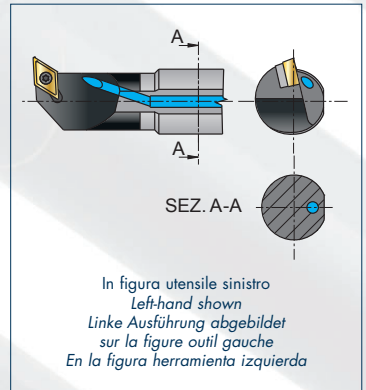

SET IE-SDUCR-07G

N.1 E10K SDUCR-07
N.1 E12M SDUCR-07
N.10 DCMT 070204.G42 T1425

TOT
~~472~~

TOT
199

SET2

cod.
SET IE-SDUCL 07G

						
INSERTI IN PROMO PROMO INSERTS PROMO-PLATTEN PLAQUETTE EN PROMOT. APLICACIONES EN PROMO						
DCMT 070204 .G42	7,8	6,35	2,38	2,8	0,4	7
GRADI QUALITY GRAD NUANCES GRADOS	P	M	K	N	S	H
T1425	●	○	○			